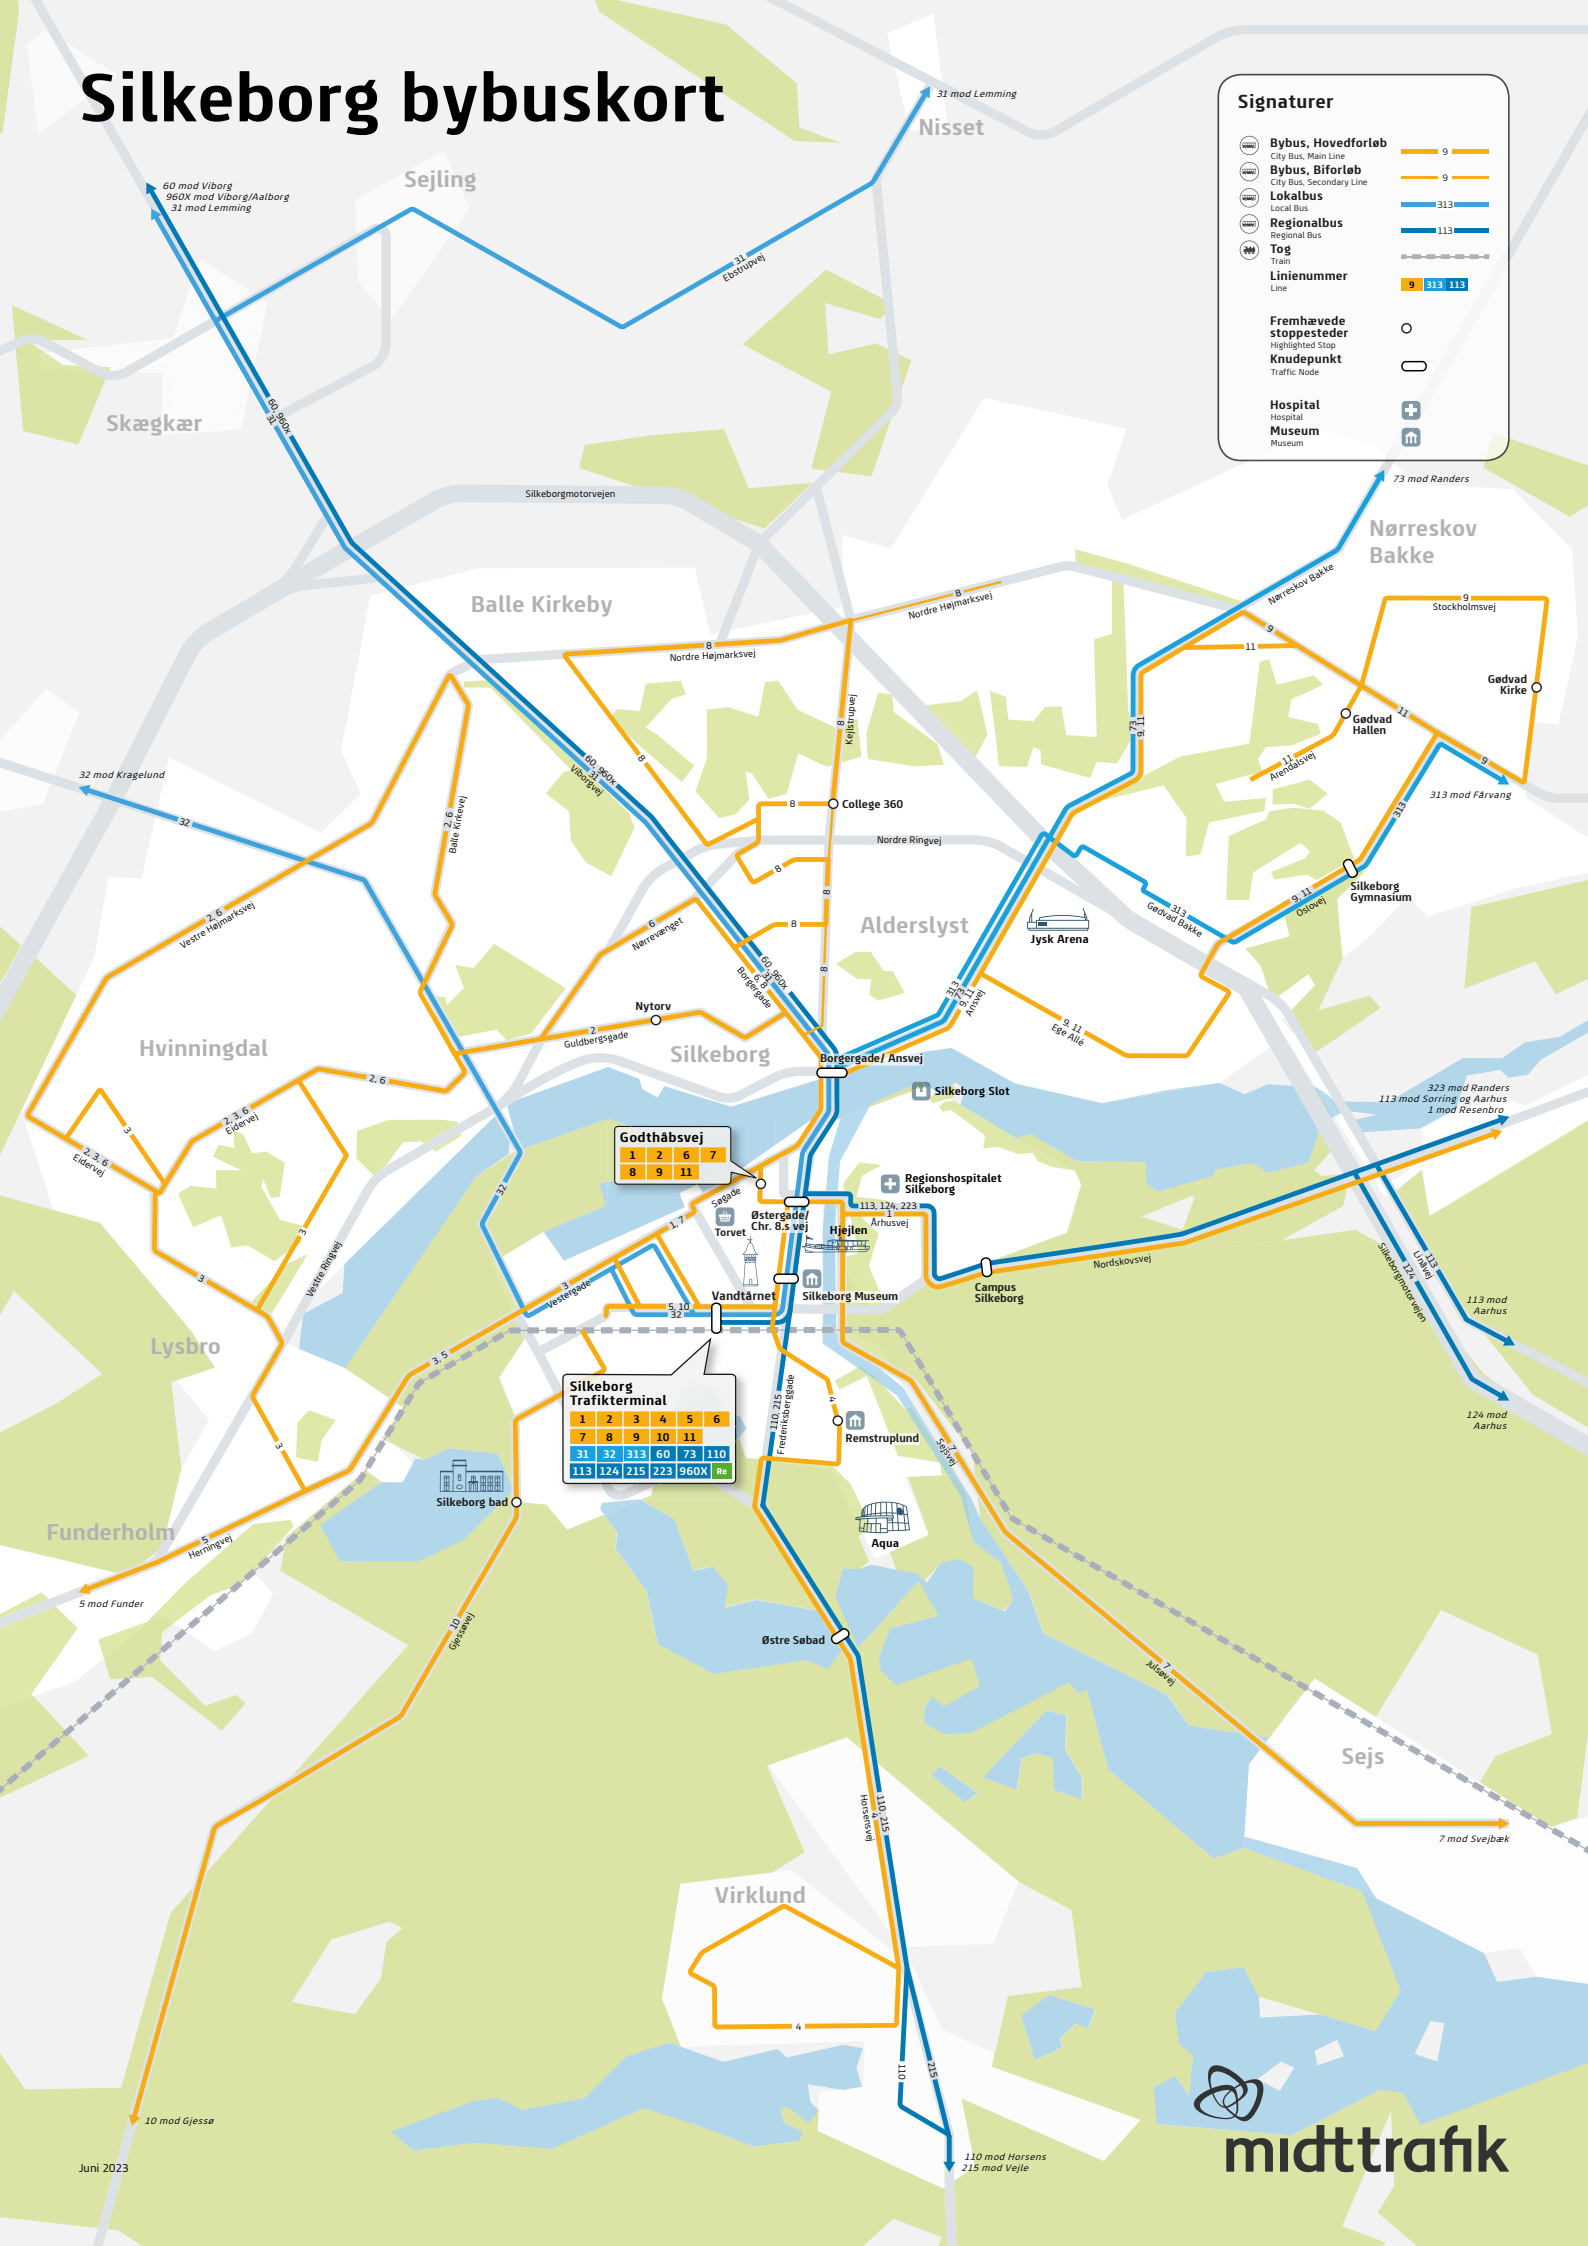

Silkeborg bybuskort

Signaturer

- Bybus, Hovedforløb (City Bus, Main Line) 9
- Bybus, Biforløb (City Bus, Secondary Line) 9
- Lokalbus (Local Bus) 313
- Regionalbus (Regional Bus) 113
- Tog (Train)

Linienummer
Line 9 313 113

Fremhævede stoppesteder
Highlighted Stop

Knudepunkt
Traffic Node

Hospital

Museum

Godthåbsvej

1	2	6	7
8	9	11	

Silkeborg Trafikterminal

1	2	3	4	5	6
7	8	9	10	11	
31	32	313	60	73	110
113	124	215	223	960X	Re